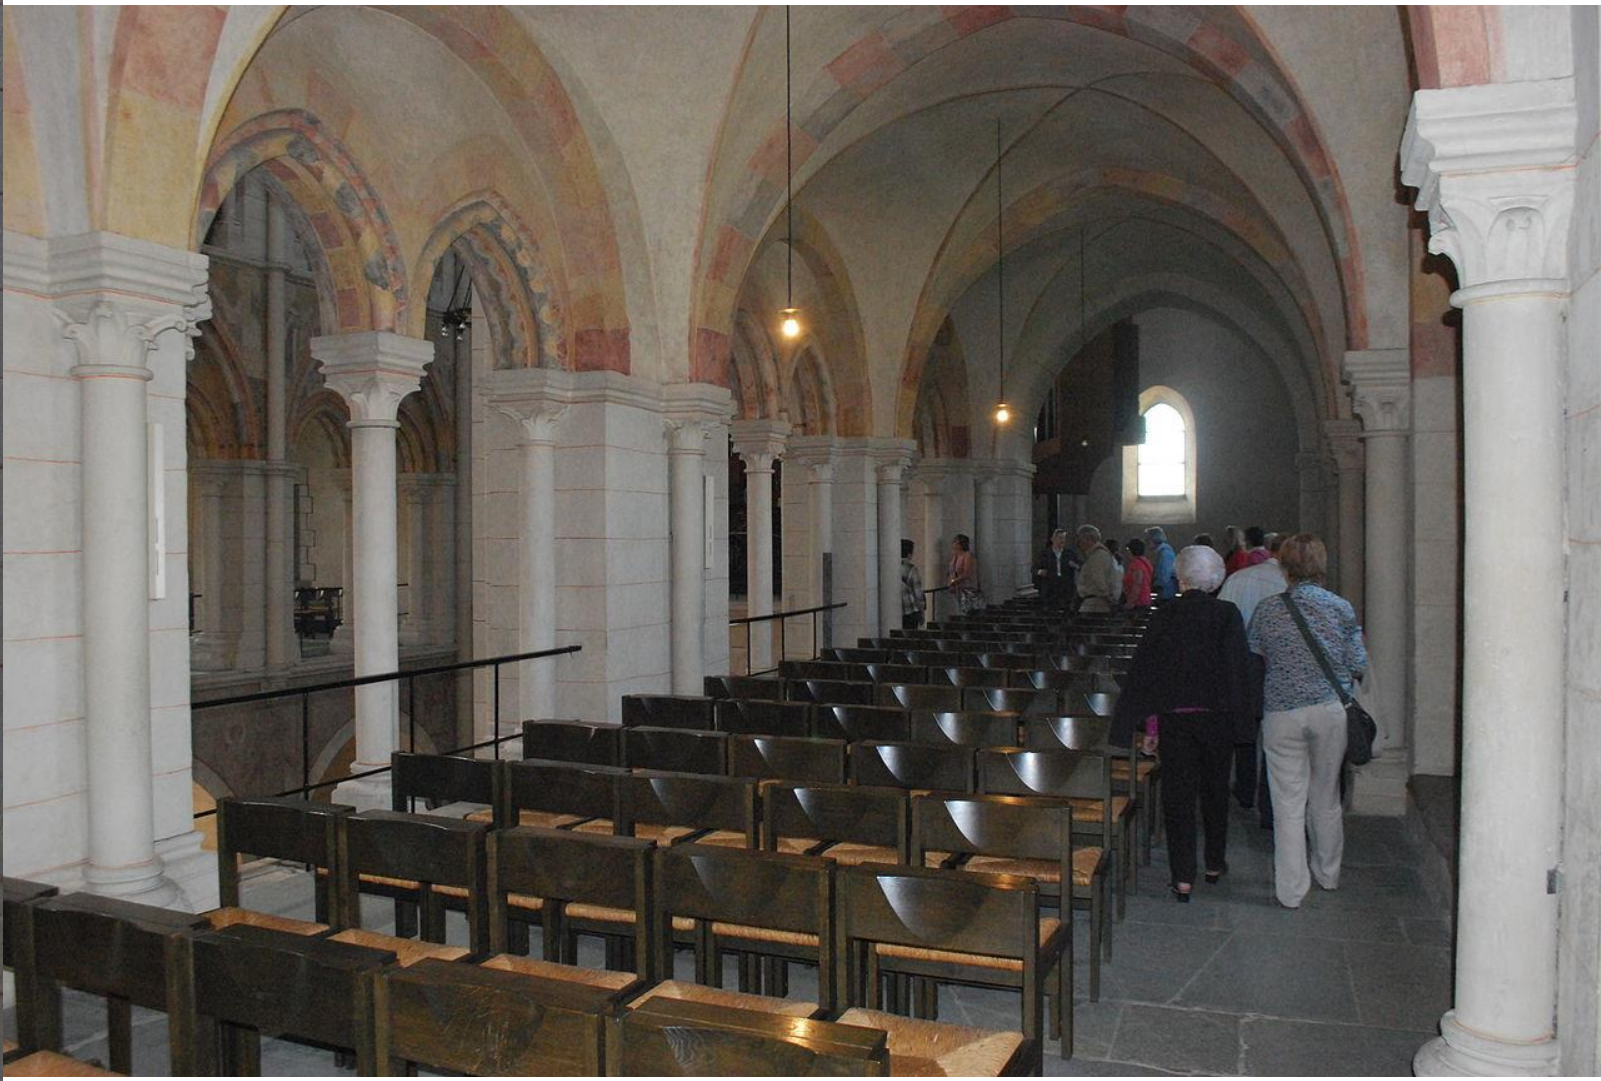

La collégiale de Limburg-an-der-Lahn et  
l'introduction du gothique dans l'espace  
germanique

Fig. 63. Limburg. Südkirche St. Georg. Erdgeschoss-Grundriss.

Laon

Sens

Lausanne

Querschnitt durch das Langhaus (A. Cremer nach H. Stier), M. 1 : 300