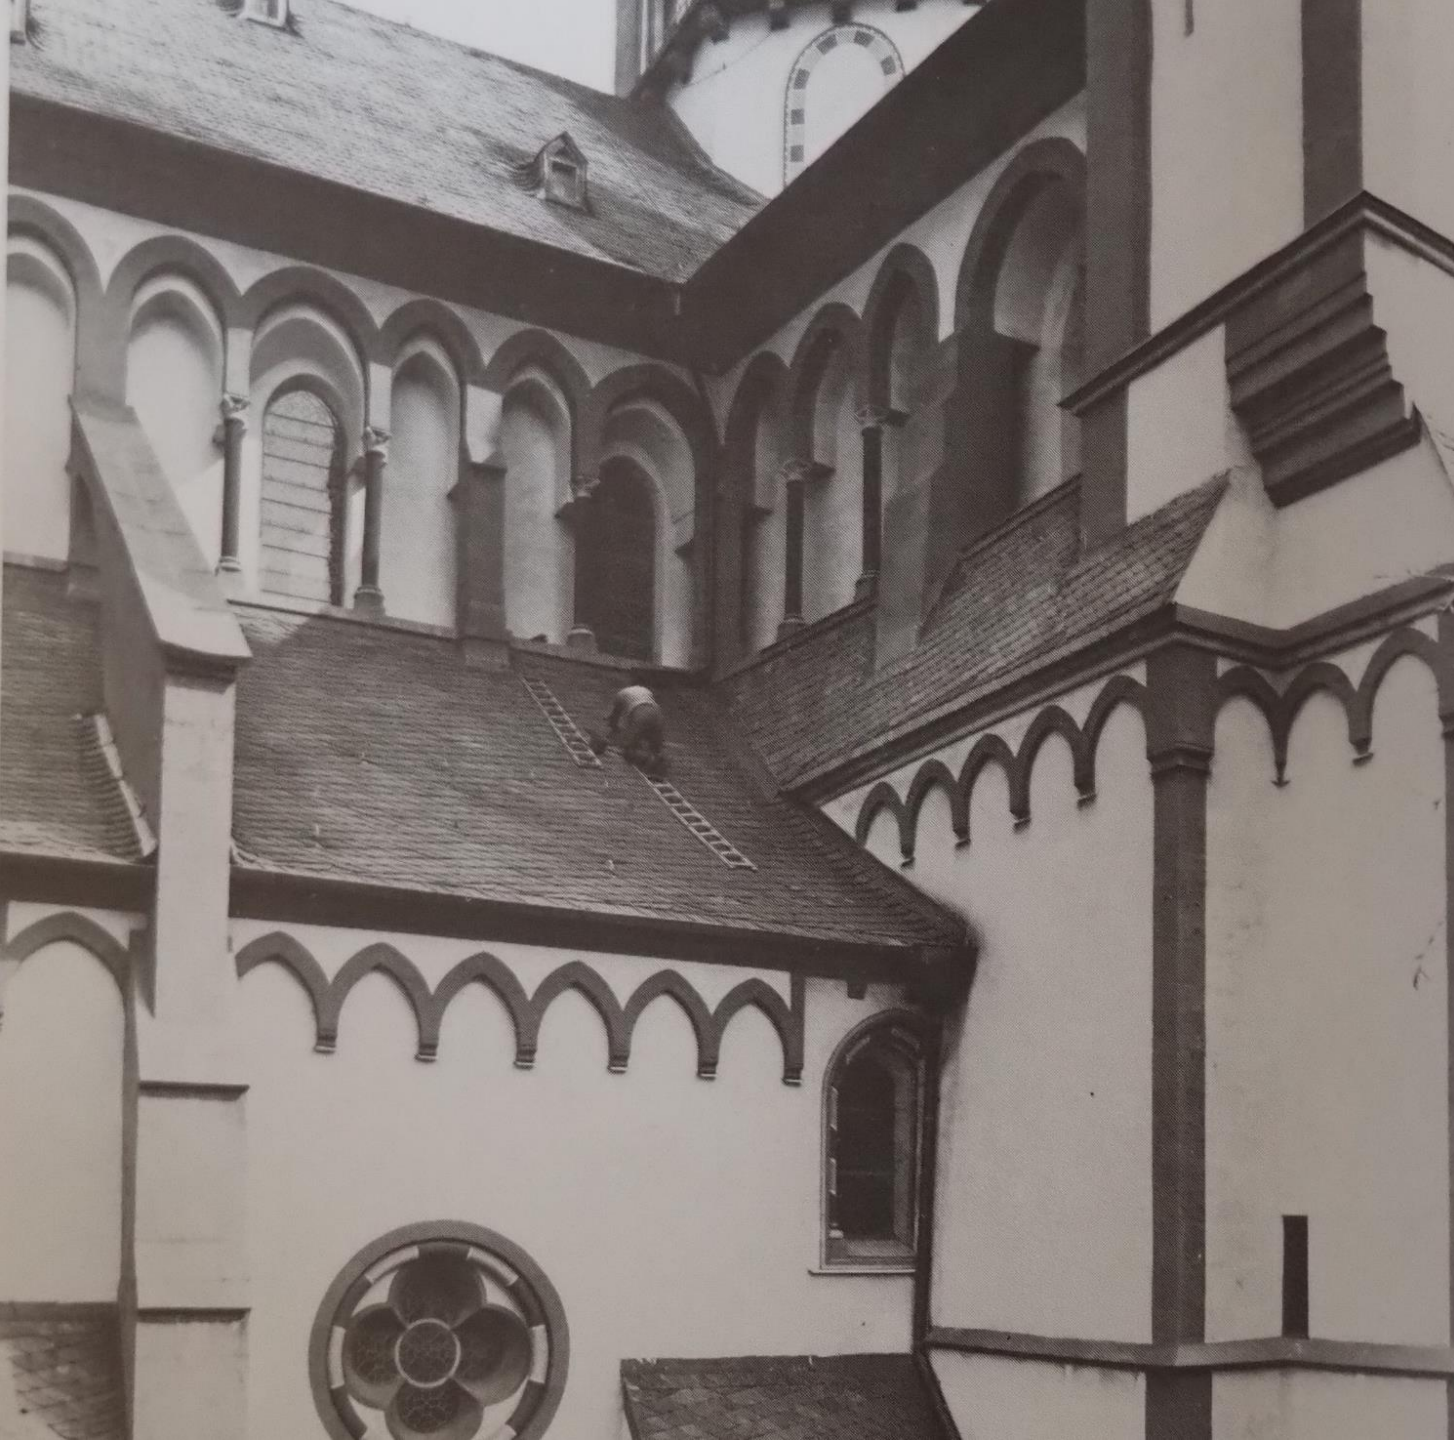

La collégiale de Limburg-an-der-Lahn et  
l'introduction du gothique dans l'espace  
germanique

Fig. 63. Limburg. Südkirche St. Georg. Erdgeschoss-Grundriss.

Laon

Sens

Lausanne

Querschnitt durch das Langhaus (A. Cremer nach H. Stier), M. 1 : 300

Grundriß des äußeren Laufganges (Hubert Stier, 1870) M. 1 : 300