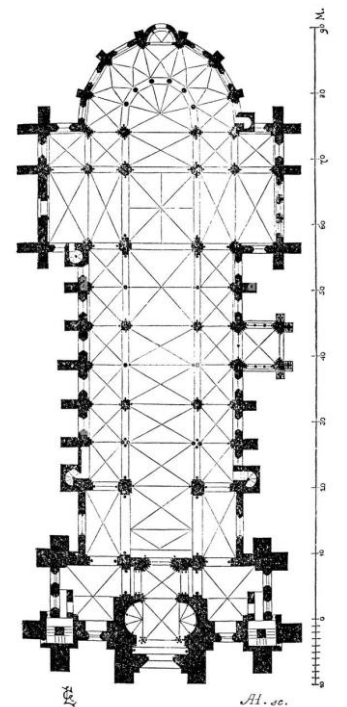

La collégiale de Limburg-an-der-Lahn et  
l'introduction du gothique dans l'espace  
germanique

Fig. 63. Limburg. Südkirche St. Georg. Erdgeschoss-Grundriss.

Laon

Sens

Lausanne

Querschnitt durch das Langhaus (A. Cremer nach H. Stier), M. 1 : 300

Grundriß des äußeren Laufganges (Hubert Stier, 1870) M. 1 : 300