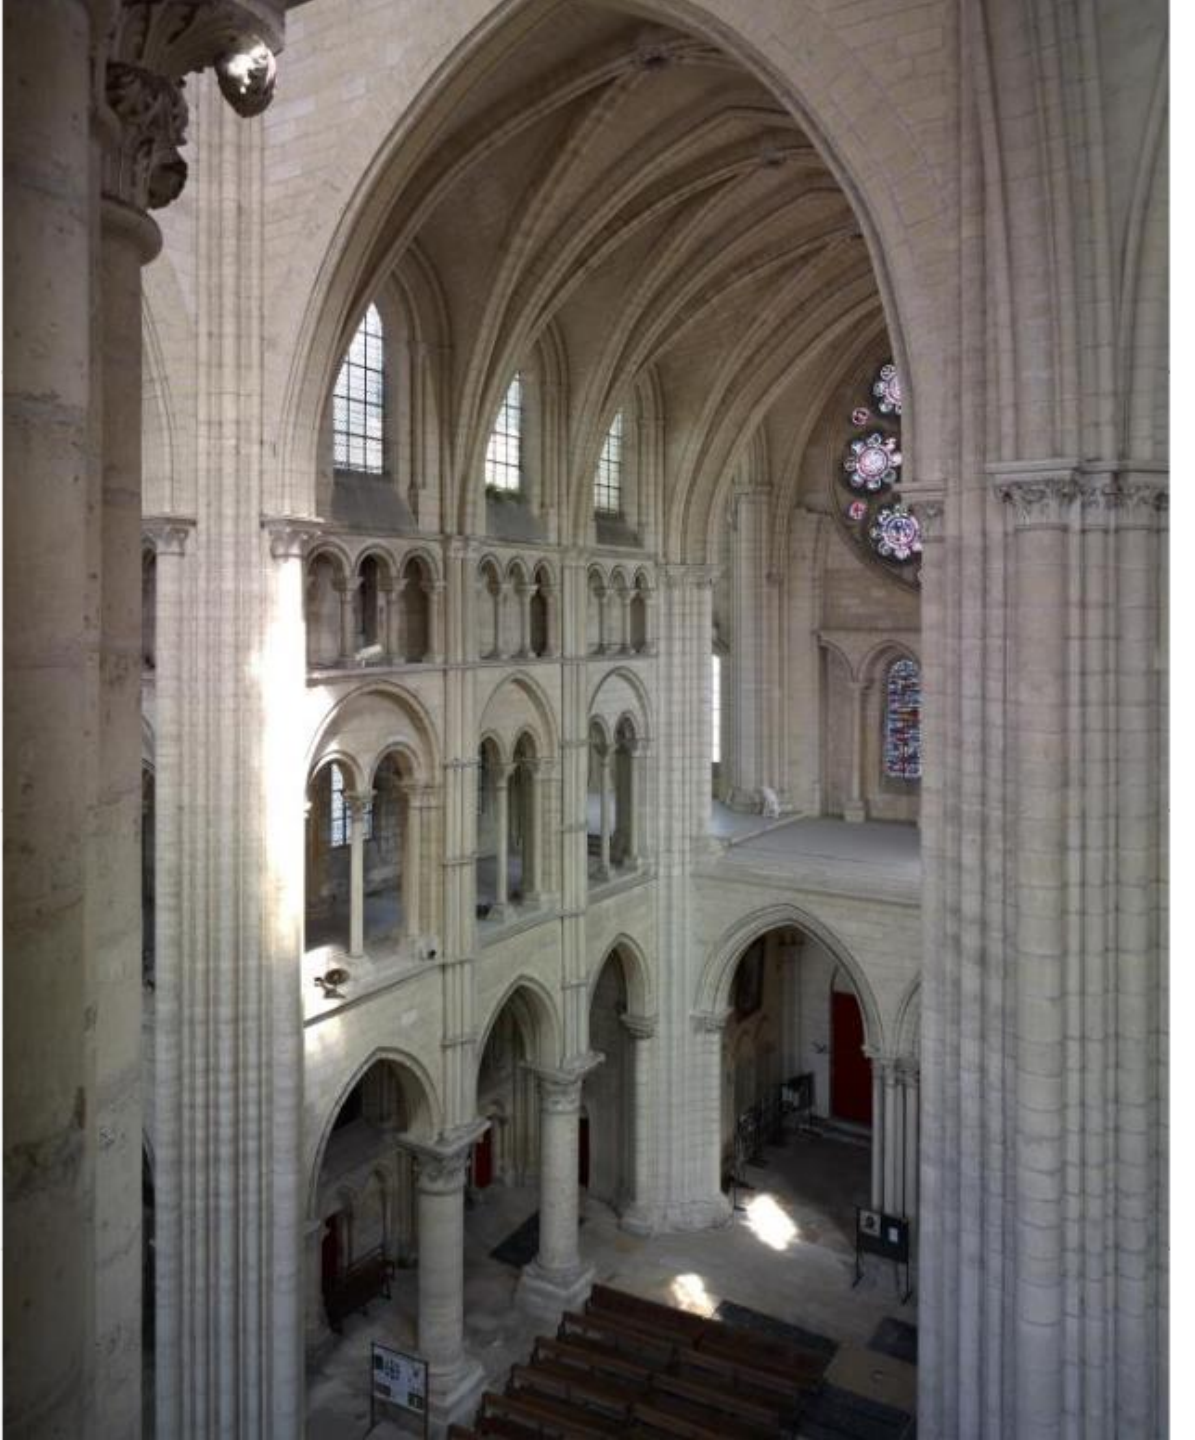

La collégiale de Limburg-an-der-Lahn et  
l'introduction du gothique dans l'espace  
germanique

Fig. 63. Limburg. Südkirche St. Georg. Erdgeschoss-Grundriss.

Laon

Sens

Lausanne

Querschnitt durch das Langhaus (A. Cremer nach H. Stier), M. 1 : 300

Grundriß des äußeren Laufganges (Hubert Stier, 1870) M. 1 : 300