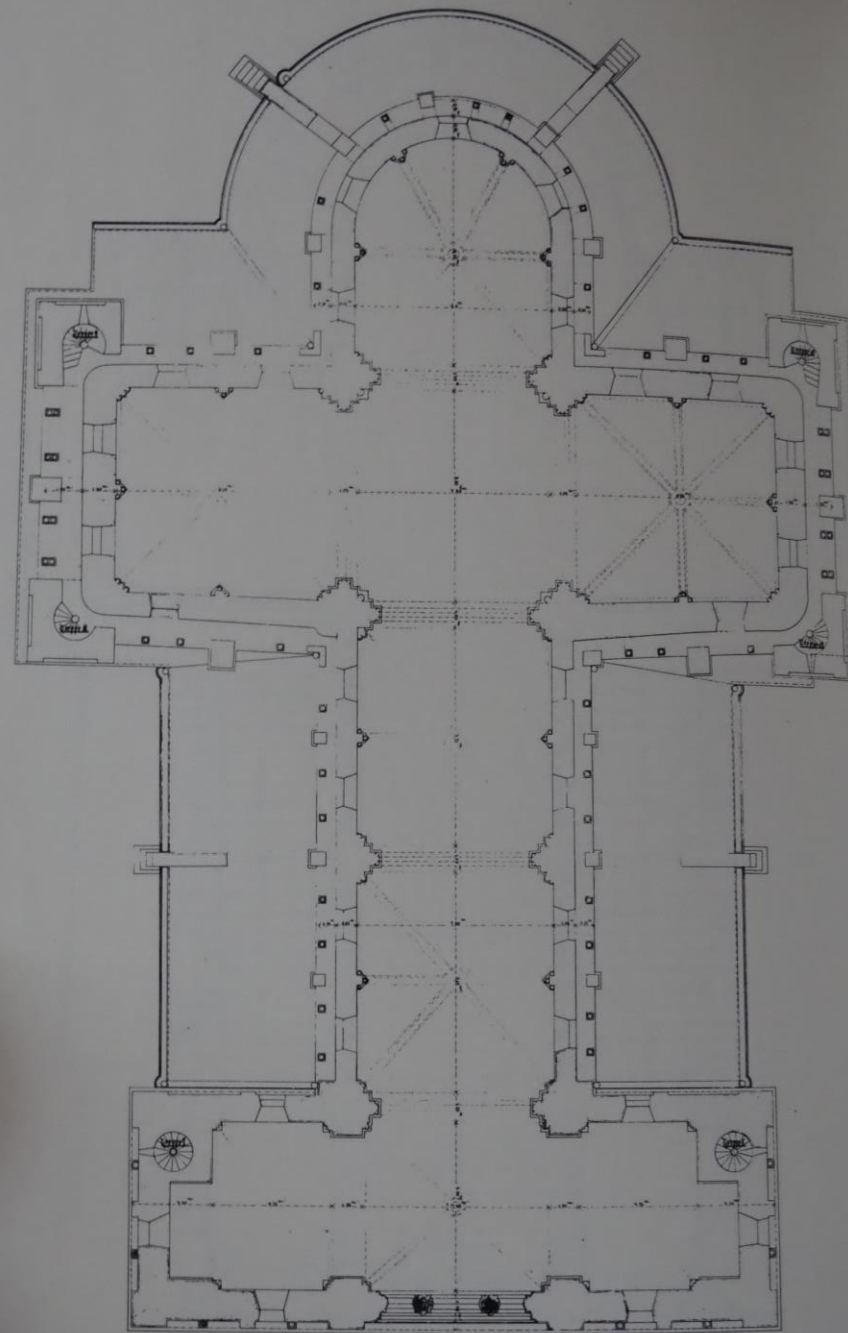

La collégiale de Limburg-an-der-Lahn et  
l'introduction du gothique dans l'espace  
germanique

Fig. 63. Limburg. Südkirche St. Georg. Erdgeschoss-Grundriss.

Laon

Sens

Lausanne

Querschnitt durch das Langhaus (A. Cremer nach H. Stier), M. 1 : 300

Grundriß des äußeren Laufganges (Hubert Stier, 1870) M. 1 : 300