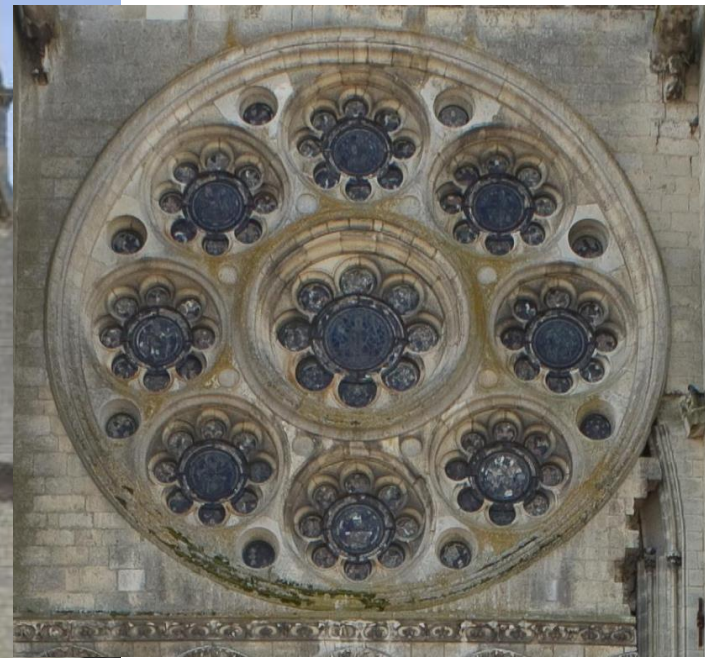

La collégiale de Limburg-an-der-Lahn et  
l'introduction du gothique dans l'espace  
germanique

Fig. 63. Limburg. Südkirche St. Georg. Erdgeschoss-Grundriss.

Laon

Sens

Lausanne

Querschnitt durch das Langhaus (A. Cremer nach H. Stier), M. 1 : 300

Grundriß des äußeren Laufganges (Hubert Stier, 1870) M. 1 : 300