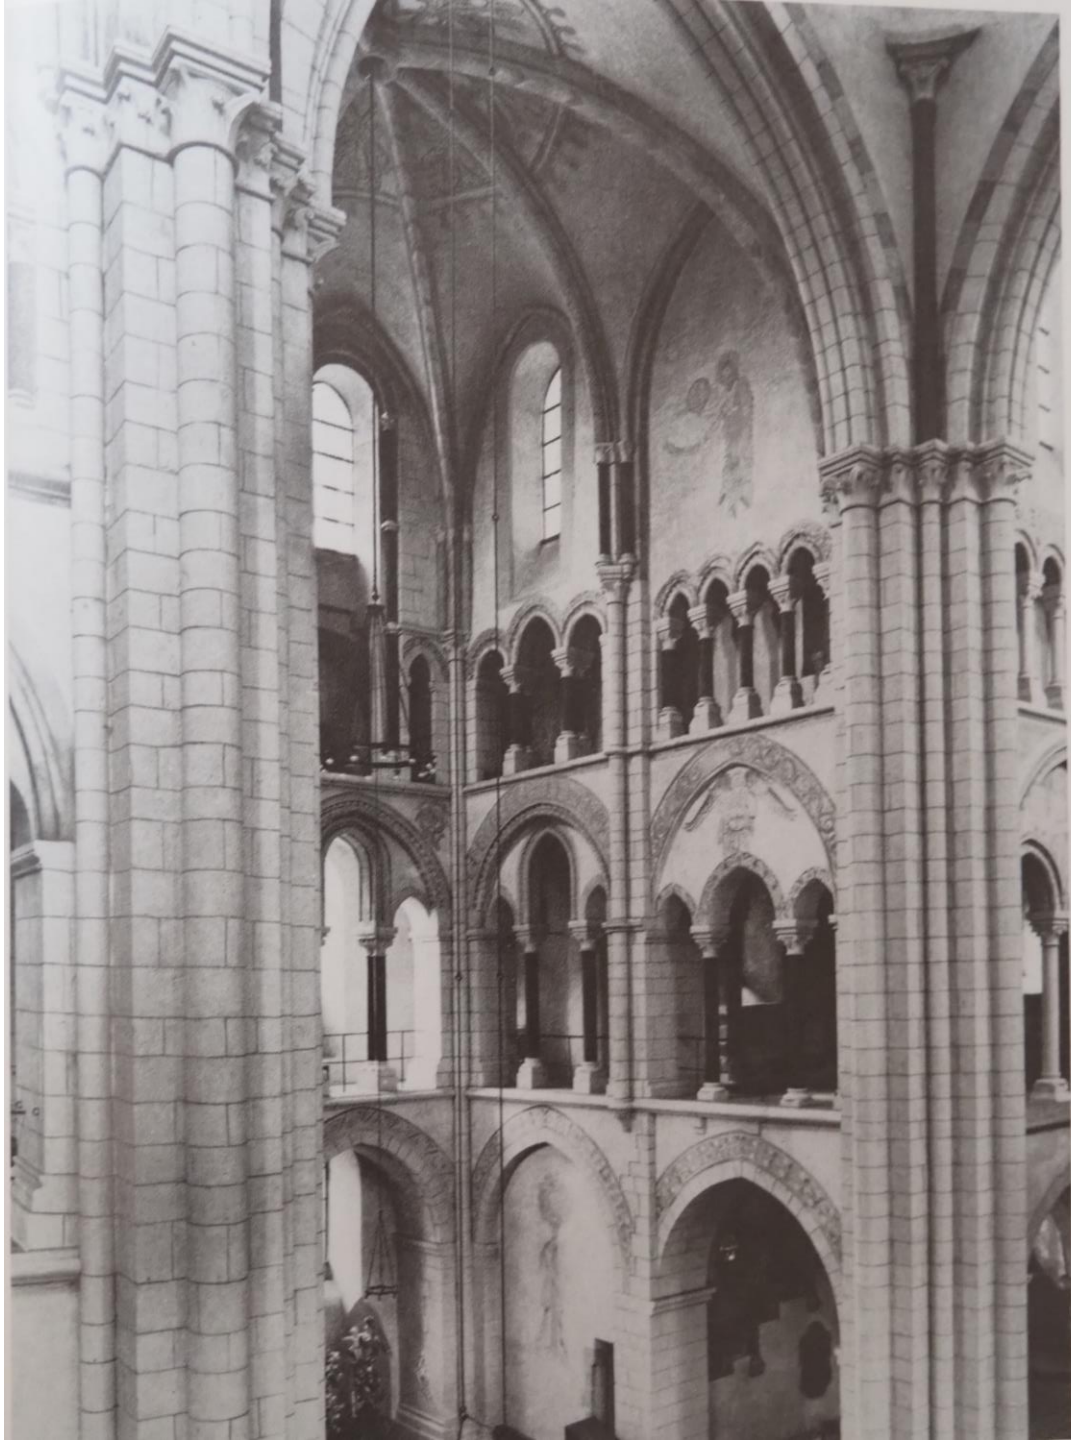

La collégiale de Limburg-an-der-Lahn et  
l'introduction du gothique dans l'espace  
germanique

Fig. 63. Limburg. Südkirche St. Georg. Erdgeschoss-Grundriss.

Laon

Sens

Lausanne

Querschnitt durch das Langhaus (A. Cremer nach H. Stier), M. 1 : 300

Grundriß des äußeren Laufganges (Hubert Stier, 1870) M. 1 : 300