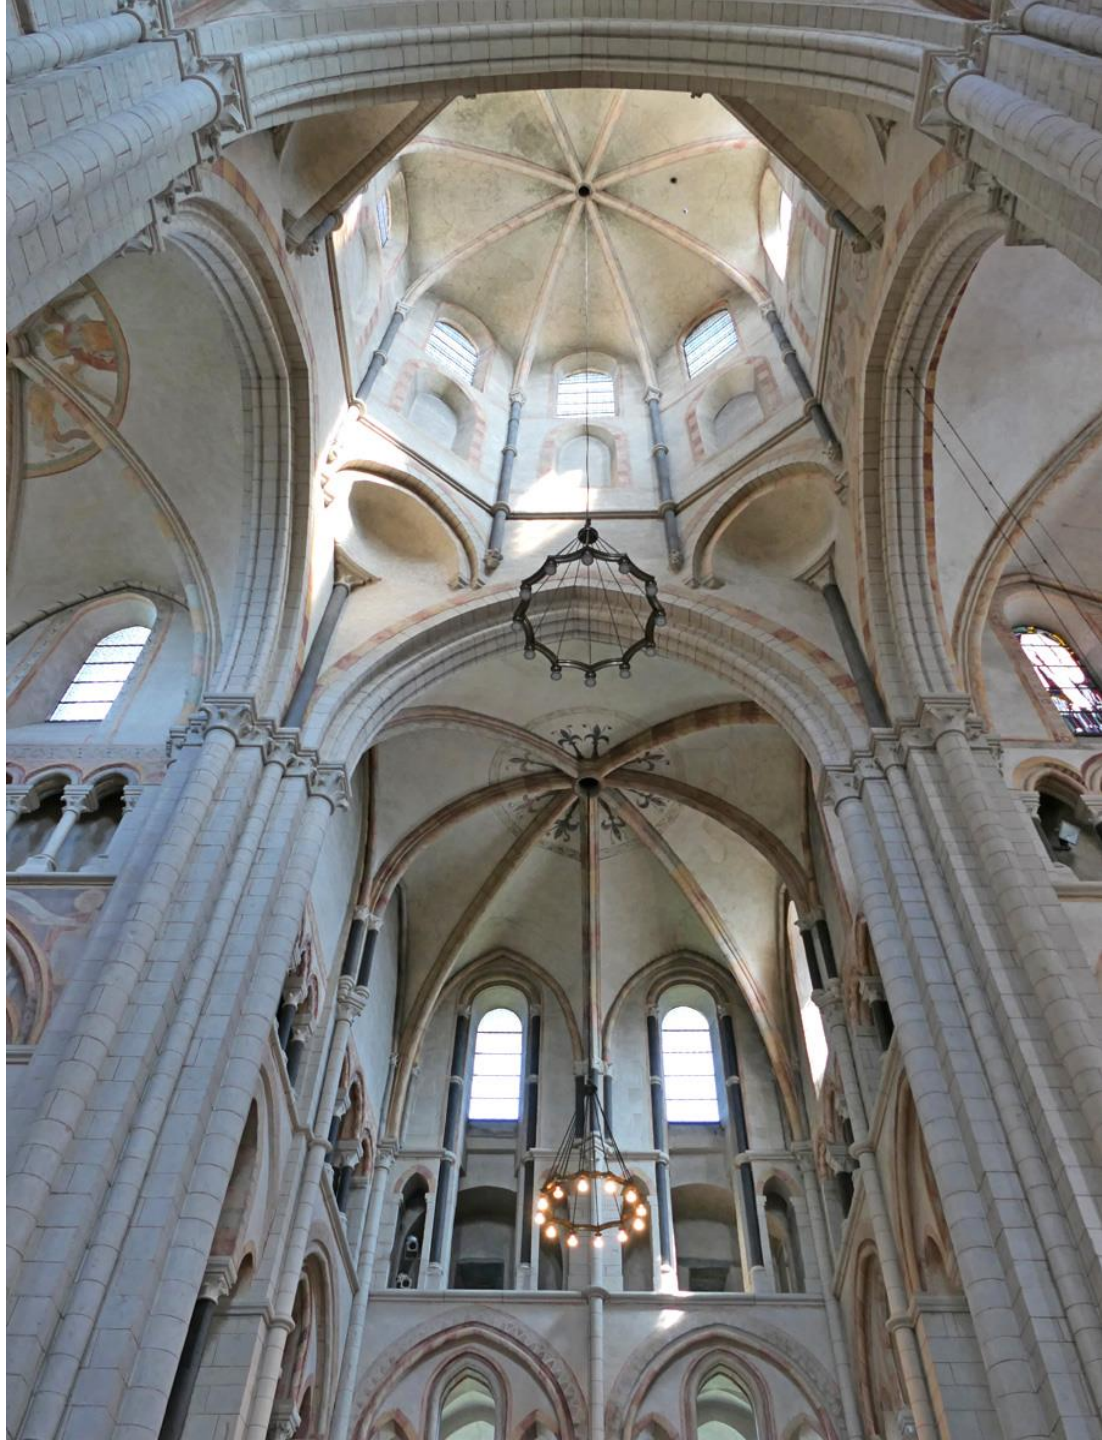

La collégiale de Limburg-an-der-Lahn et  
l'introduction du gothique dans l'espace  
germanique

Fig. 63. Limburg. Südkirche St. Georg. Erdgeschoss-Grundriss.

Laon

Sens

Lausanne

Querschnitt durch das Langhaus (A. Cremer nach H. Stier), M. 1 : 300

Grundriß des äußeren Laufganges (Hubert Stier, 1870) M. 1 : 300