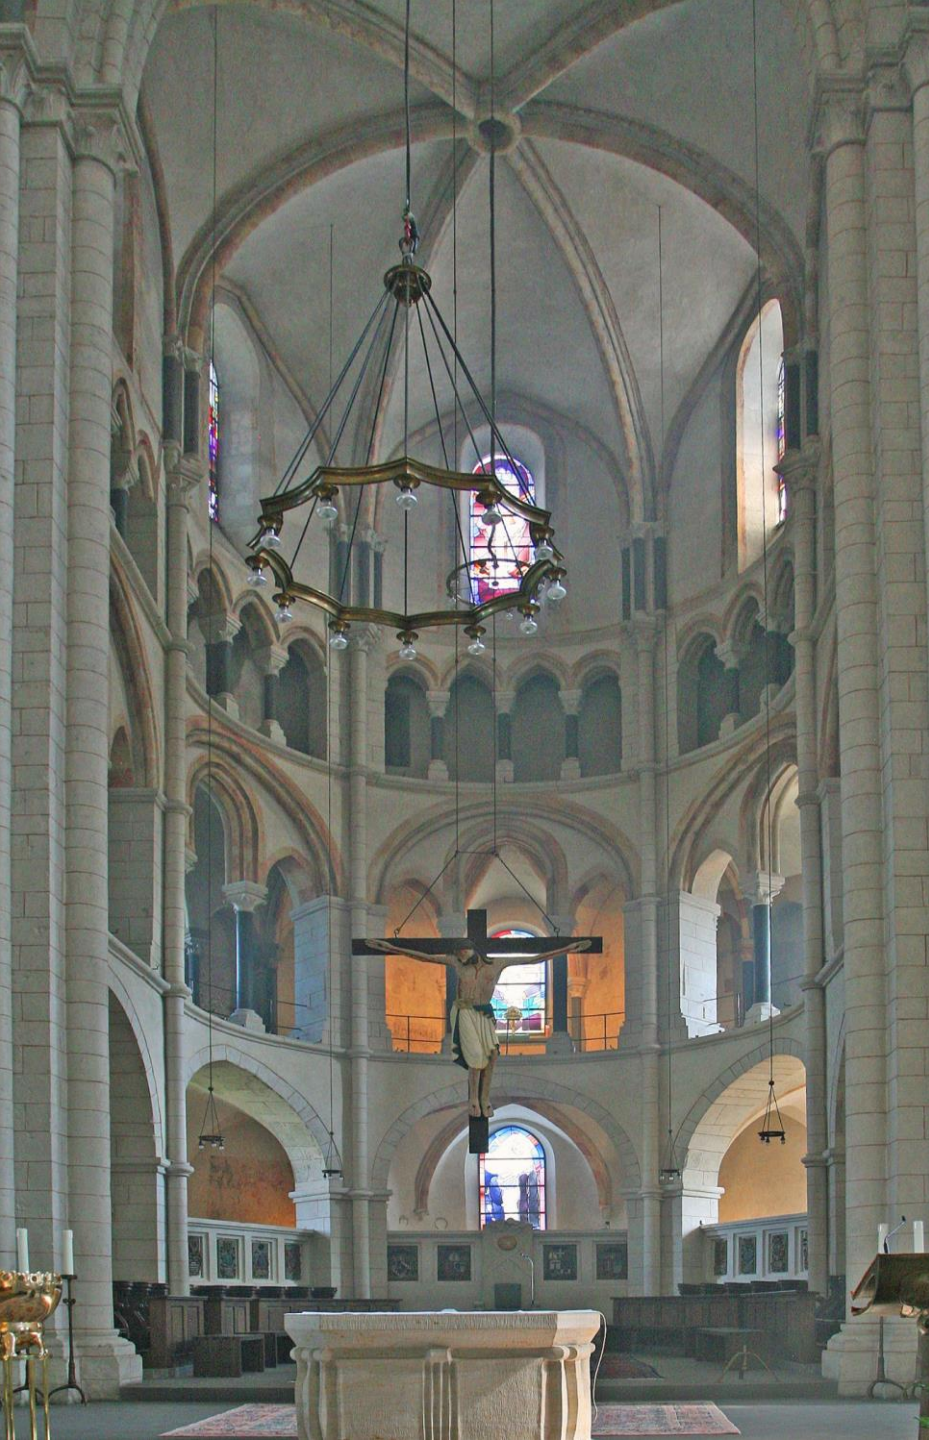

La collégiale de Limburg-an-der-Lahn et  
l'introduction du gothique dans l'espace  
germanique

Fig. 63. Limburg. Südkirche St. Georg. Erdgeschoss-Grundriss.

Laon

Sens

Lausanne

Querschnitt durch das Langhaus (A. Cremer nach H. Stier), M. 1 : 300

Grundriß des äußeren Laufganges (Hubert Stier, 1870) M. 1 : 300