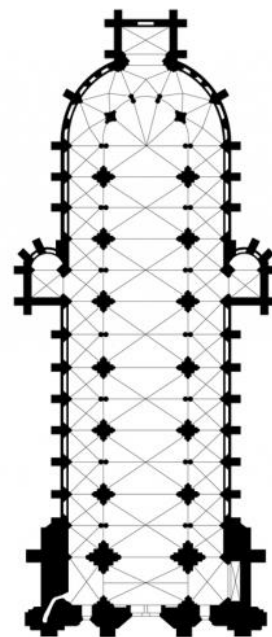

La collégiale de Limburg-an-der-Lahn et  
l'introduction du gothique dans l'espace  
germanique

Fig. 63. Limburg. Südkirche St. Georg. Erdgeschoss-Grundriss.

Laon

Sens

Lausanne

Querschnitt durch das Langhaus (A. Cremer nach H. Stier), M. 1 : 300

Grundriß des äußeren Laufganges (Hubert Stier, 1870) M. 1 : 300