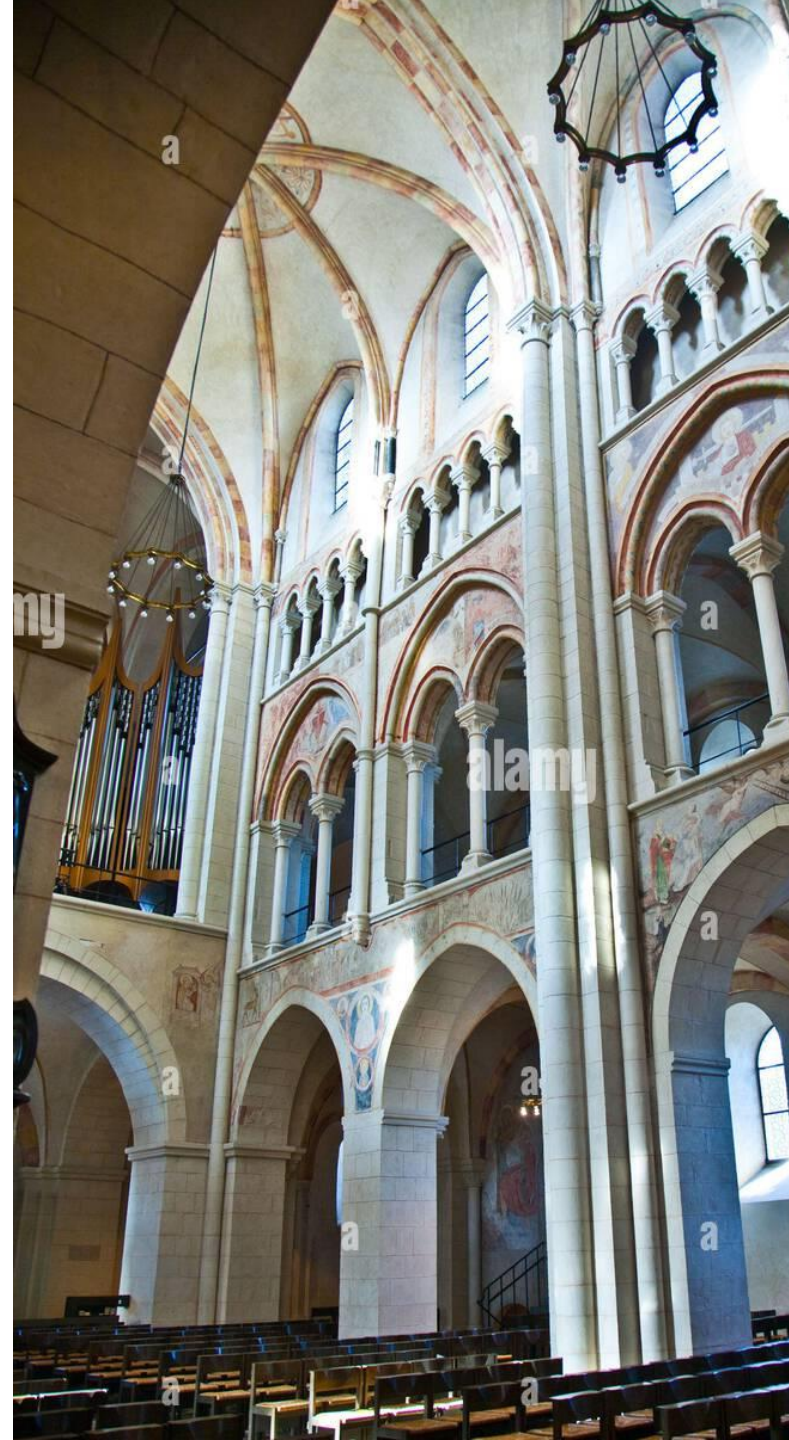

La collégiale de Limburg-an-der-Lahn et  
l'introduction du gothique dans l'espace  
germanique

Fig. 63. Limburg. Südkirche St. Georg. Erdgeschoss-Grundriss.

Laon

Sens

Lausanne

Querschnitt durch das Langhaus (A. Cremer nach H. Stier), M. 1 : 300

Grundriß des äußeren Laufganges (Hubert Stier, 1870) M. 1 : 300