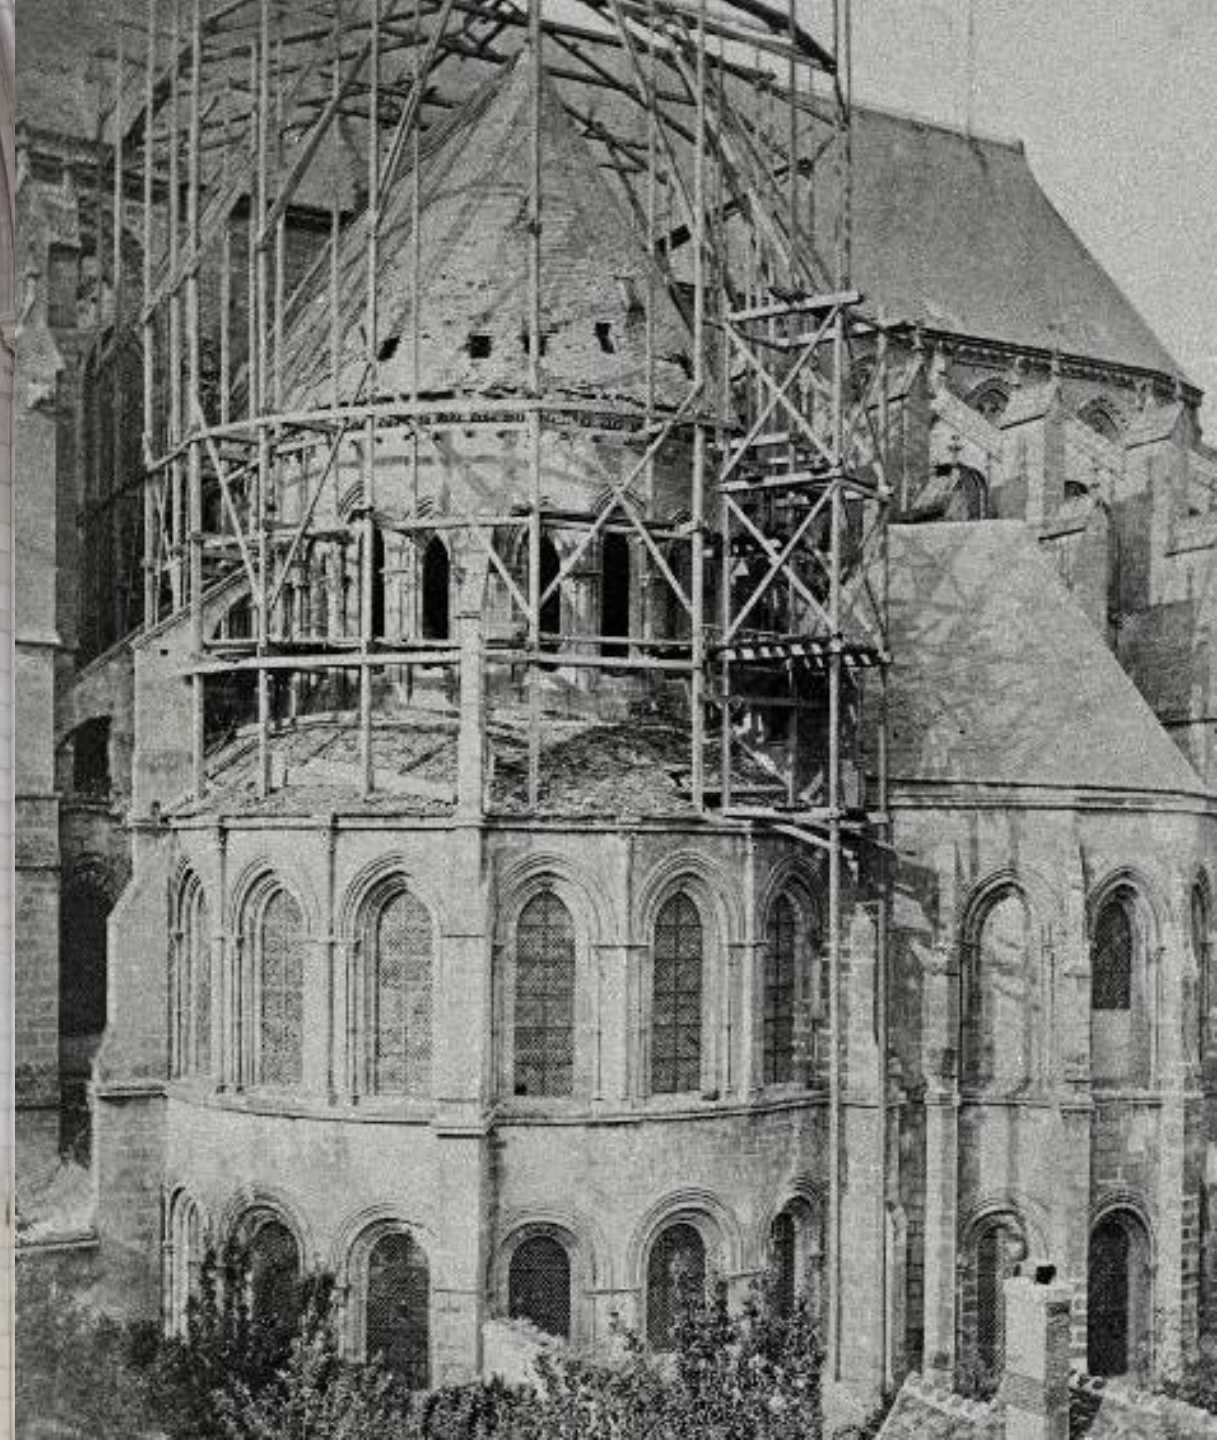

La collégiale de Limburg-an-der-Lahn et  
l'introduction du gothique dans l'espace  
germanique

Fig. 63. Limburg. Südkirche St. Georg. Erdgeschoss-Grundriss.

Laon

Sens

Lausanne

Querschnitt durch das Langhaus (A. Cremer nach H. Stier), M. 1 : 300

Grundriß des äußeren Laufganges (Hubert Stier, 1870) M. 1 : 300