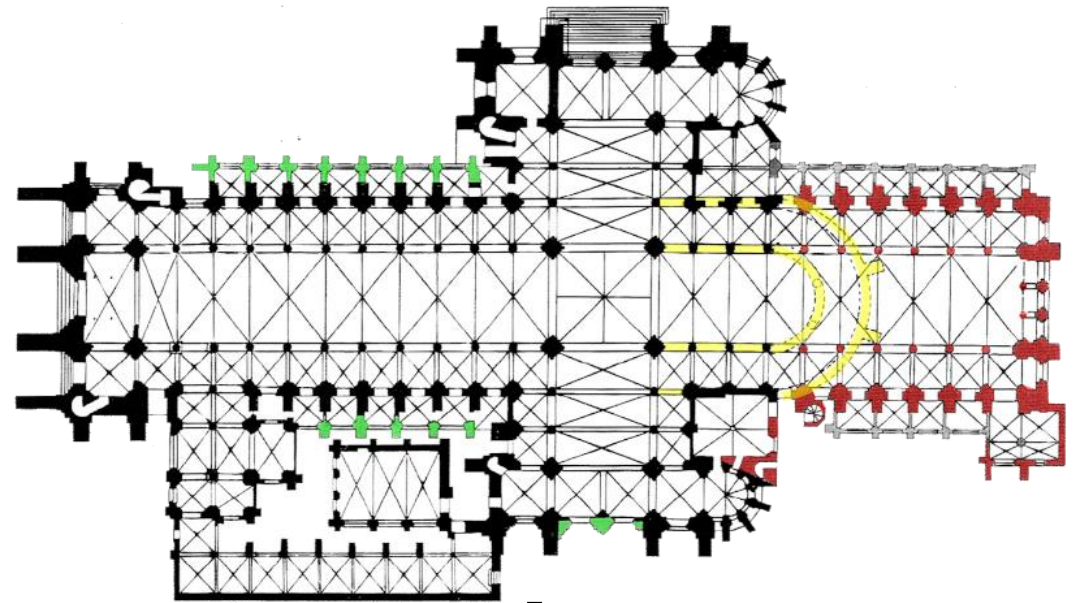

La collégiale de Limburg-an-der-Lahn et  
l'introduction du gothique dans l'espace  
germanique

Fig. 63. Limburg. Südkirche St. Georg. Erdgeschoss-Grundriss.

Laon

Sens

Lausanne

Querschnitt durch das Langhaus (A. Cremer nach H. Stier), M. 1 : 300

Grundriß des äußeren Laufganges (Hubert Stier, 1870) M. 1 : 300