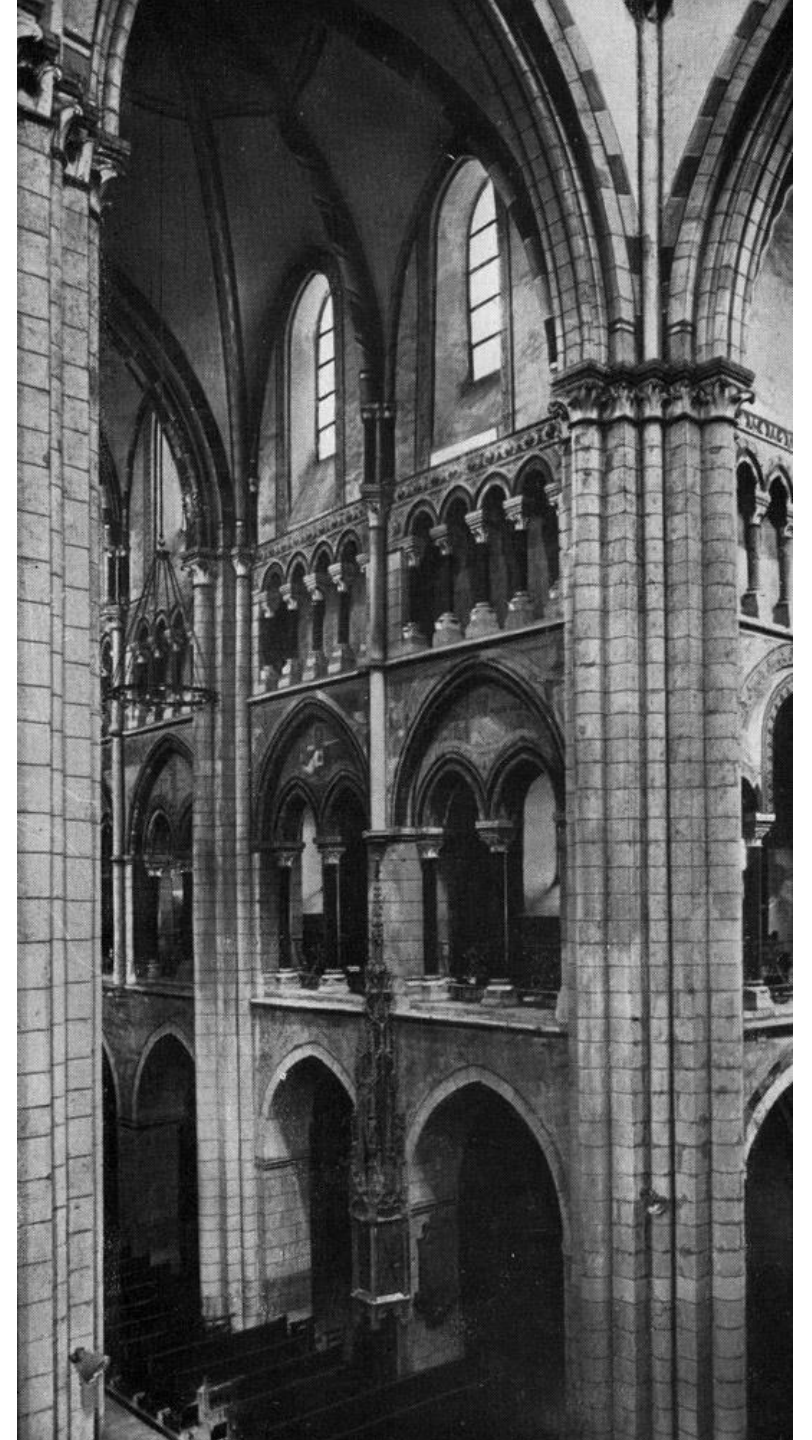

La collégiale de Limburg-an-der-Lahn et  
l'introduction du gothique dans l'espace  
germanique

Fig. 63. Limburg. Südkirche St. Georg. Erdgeschoss-Grundriss.

Laon

Sens

Lausanne

Querschnitt durch das Langhaus (A. Cremer nach H. Stier), M. 1 : 300

Grundriß des äußeren Laufganges (Hubert Stier, 1870) M. 1 : 300