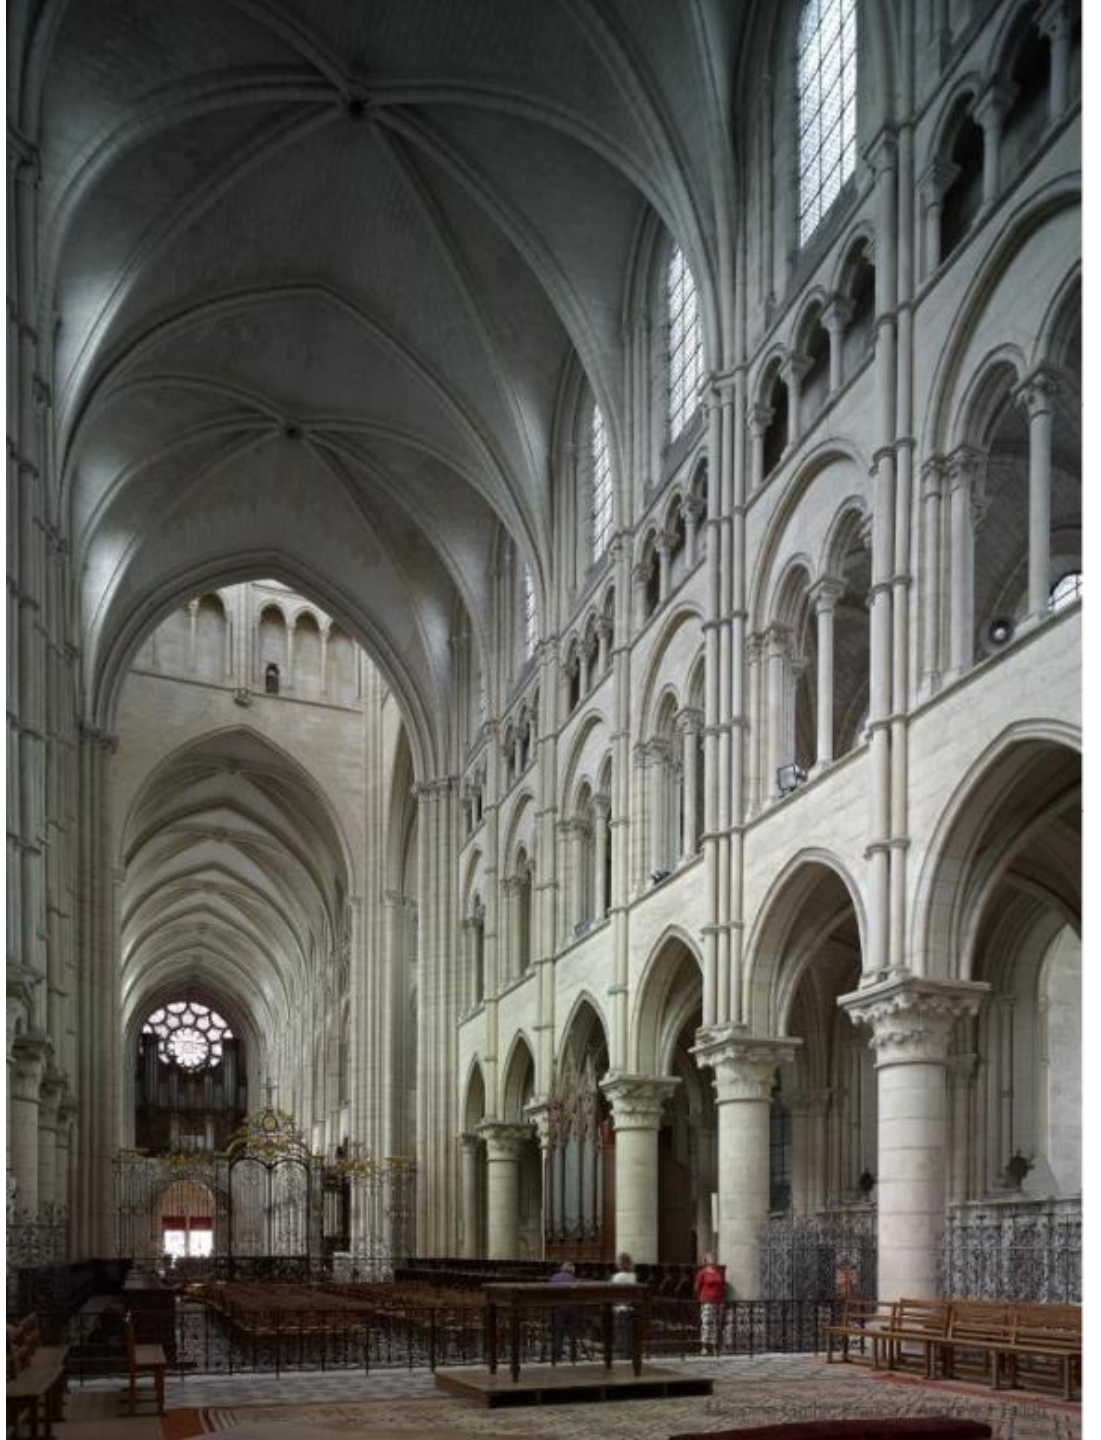

La collégiale de Limburg-an-der-Lahn et  
l'introduction du gothique dans l'espace  
germanique

Fig. 63. Limburg. Südkirche St. Georg. Erdgeschoss-Grundriss.

Laon

Sens

Lausanne

Querschnitt durch das Langhaus (A. Cremer nach H. Stier), M. 1 : 300

Grundriß des äußeren Laufganges (Hubert Stier, 1870) M. 1 : 300